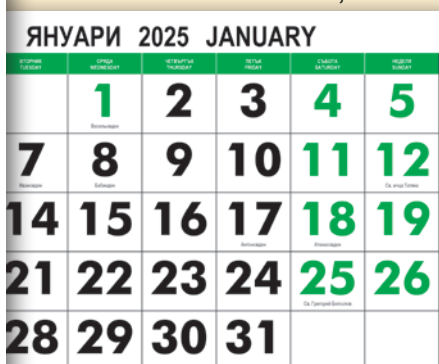

СМΥК 100 С, 100 Υ