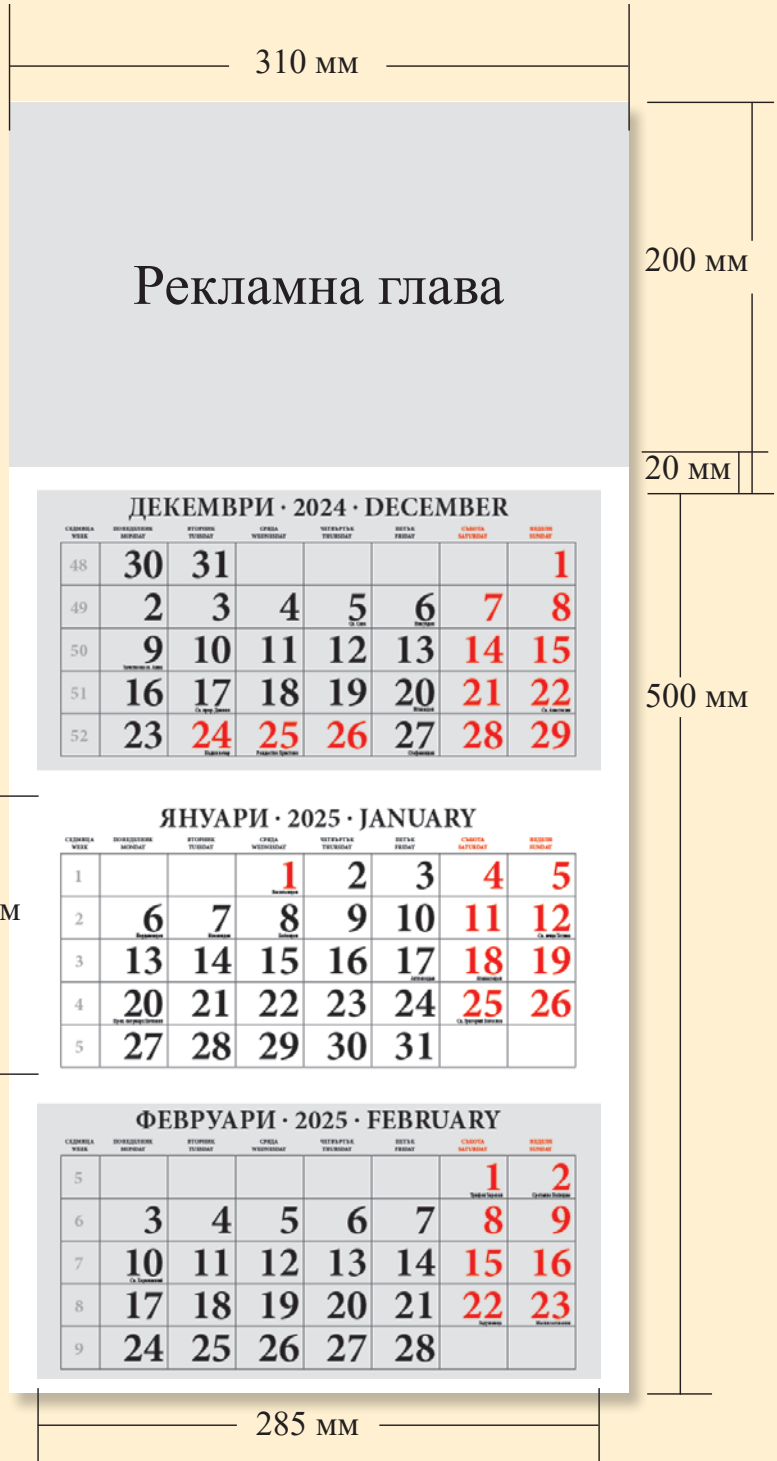

ДЕКЕМВРИ · 2024 · DECEMBER							
СЕМЕННА WEEK	ПОНЕДЕЛНИК MONDAY	ВТОРНИК TUESDAY	СРЕДА WEDNESDAY	ЧЕТВЪРТАК THURSDAY	ПЕТАК FRIDAY	СЪБОТА SATURDAY	НЕДЕЛНИК SUNDAY
48	30	31					1
49	2	3	4	5	6	7	8
50	9	10	11	12	13	14	15
51	16	17	18	19	20	21	22
52	23	24	25	26	27	28	29