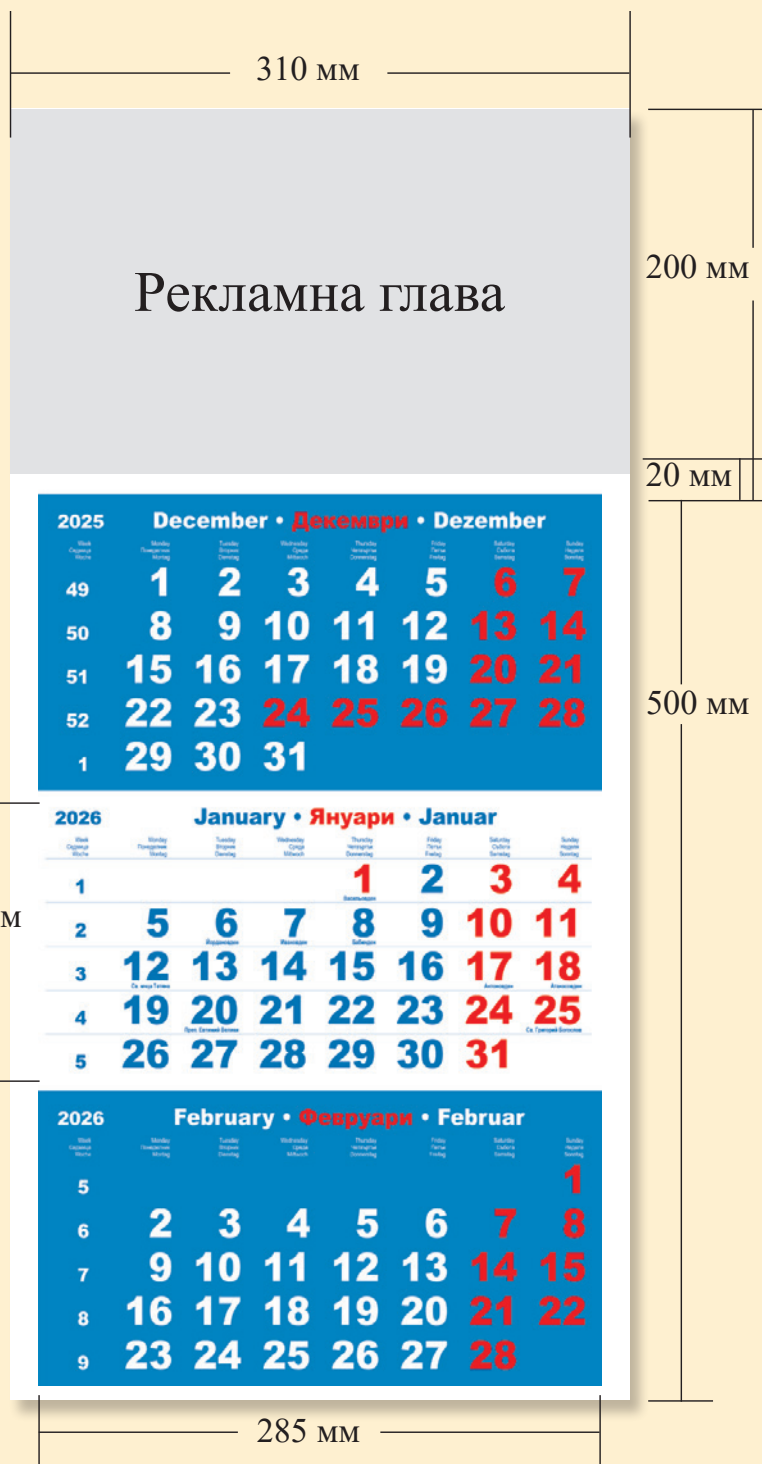

Тяло:

офсет 70 г
12 листа, три части

размер на една секция:
14.5 x 28.5 см

прозорче

Гръб:

Бял финландски картон 270 г

размер: 31 x 50 см,
с 2 см отстъп за поставяне на
рекламна глава

Рекламна глава:

31 x 20 см

*Християнски празници и
именни дни.*

*Възможност за печат на
цяла подложка и печат
между телата.*

*Възможност за цялостно
ламиниране и селективен
лак.*

Цветове:

черно и червено

черно и синьо

Pantone Process Blue

Pantone 424U

2026	February • Февруари • Februar						
Week	Sunday	Monday	Tuesday	Wednesday	Thursday	Friday	Saturday
5							1
6	2	3	4	5	6	7	8
7	9	10	11	12	13	14	15
8	16	17	18	19	20	21	22
9	23	24	25	26	27	28