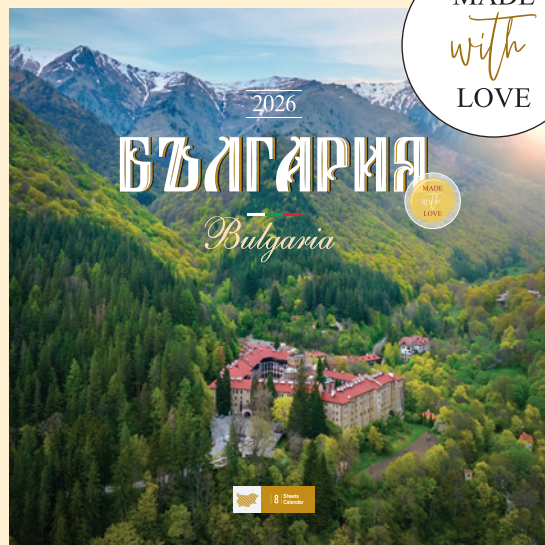

ОТКРИЙ БЪЛГАРИЯ

Отново български календар с едни от най-популярните дестинации и исторически забележителности. Отново в малък формат, както всяка година, и с четиримесечен календарיום на всяка страница. Тази година „Made with Love“ предлага Рилския манастир, ротондата „Свети Георги“, крепостта „Баба Вида“ и други.