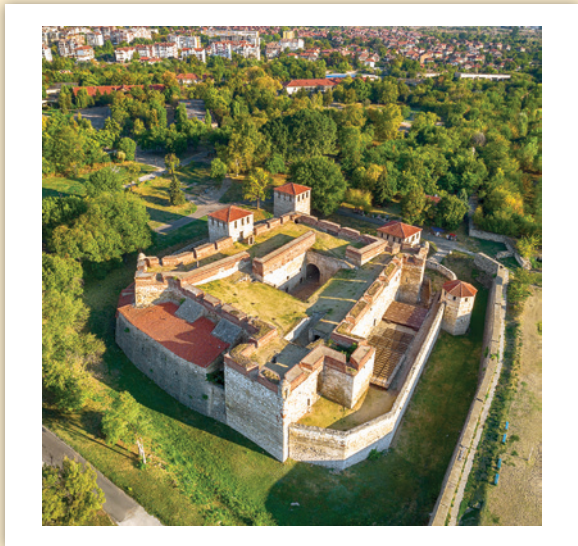

ОТКРИЙ БЪЛГАРИЯ

Отново български календар с едни от най-популярните дестинации и исторически забележителности. Отново в малък формат, както всяка година, и с четиримесечен календарיום на всяка страница. Тази година „Made with Love“ предлага Рилския манастир, ротондата „Свети Георги“, крепостта „Баба Вида“ и други.