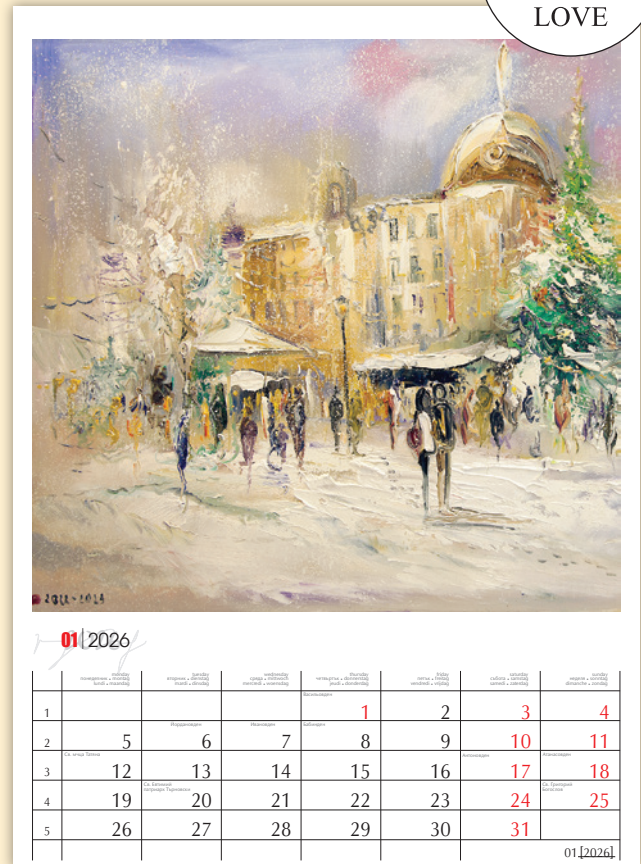

13-листов

Спирала

Тяло:

хром-мат 150 г
формат: 32 x 43 см
корица: UV-лак

Гръб:

финландски картон 400 г
размер: 32 x 48 см
рекламно поле: 32 x 5 см

Български национални празници, обозначени в червено. Християнски празници и именни дни.

ЖИВЕЙТЕ В КАРТИНА

Календарът на Павел Митков. Най-продаваният календар в България в последните 10 години. Бестселър номер 1 на "Made with love". Насладете се на картините на най-известния съвременен български художник. Топлината и уютата, които създава неговото творчество, са известни в цял свят. Календари с неговите картини се продават успешно в Нидерландия, Италия, както и онлайн в платформата Амазон в САЩ.