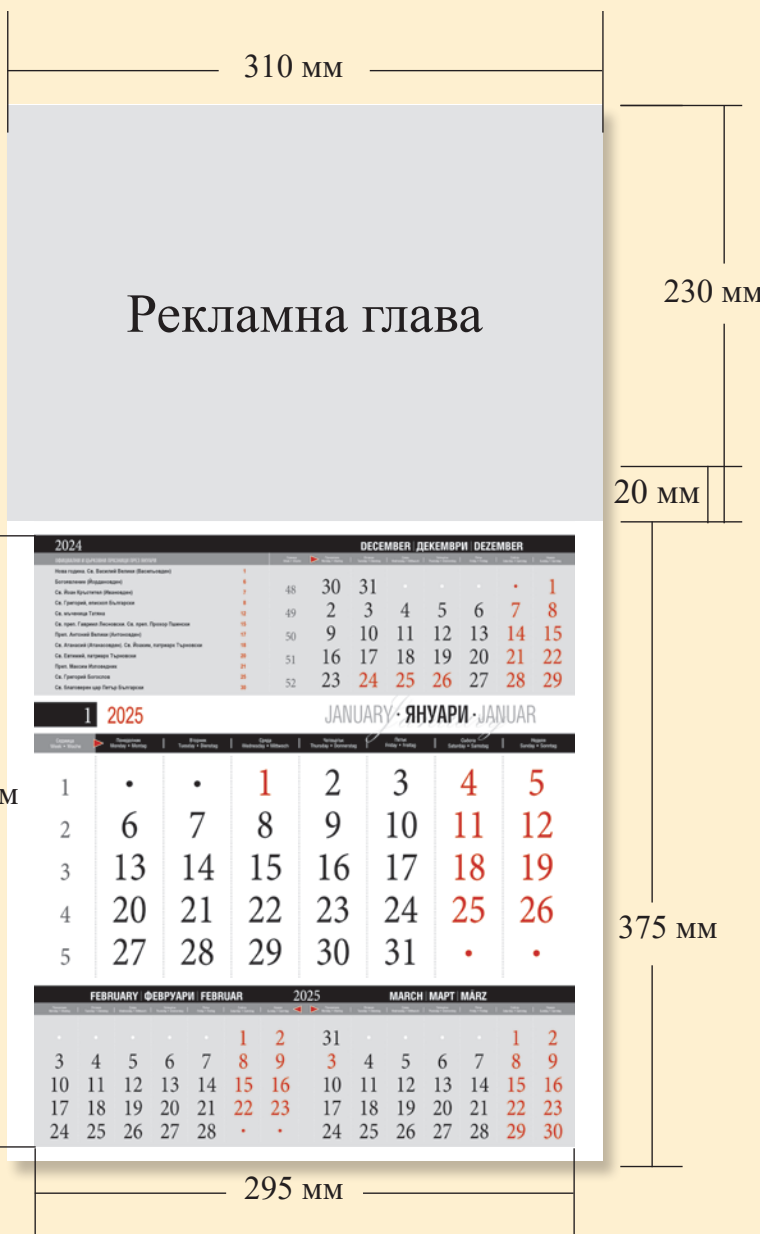

ГОЛЯМО МИНИ

Тяло:

офсет 70 г

12 листа, 1 секция

размер: 29.5 x 34.5 см

перфорация, прозорче

Гръб:

бял финландски картон 270 г

размер: 31 x 37.5 см,

с 2 см отстъп за поставяне на рекламна глава

Рекламна глава: 31 x 23 см

Християнски празници и именни дни.

Възможност за печат на цяла подложка и печат под тялото.

Възможност за цялостно ламиниране и селективен лак.

СМУК 100 М, 100 Y

Цветовете:

черно и червено

черно и синьо

СМУК 100 С