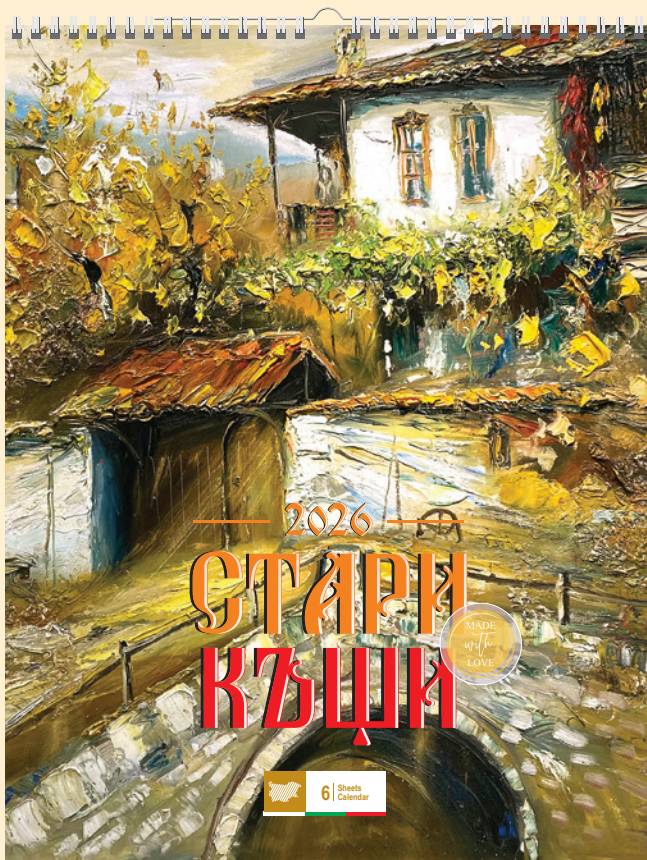

финландски картон 400 г

размер: 48 x 70 см

рекламно поле: 48 x 7 см

НАСЛАДЕТЕ СЕ НА ИЗКУСТВОТО

За истинските меценати, за хората с вкус към изкуството и историята. „Made with love“ предлага поредната порция картини „Импresiонисти“. И тази година, както предходните, в голям формат и на по-дебела хартия: 170 г. Потопете се в света на изкуството и балерините на Дега, впечатляващите пейзажи на Клод Моне, незабравимия Реноар и най-известните творби на Ван Гог. Ако сте ценители на красивото, със сигурност това е вашият календар.