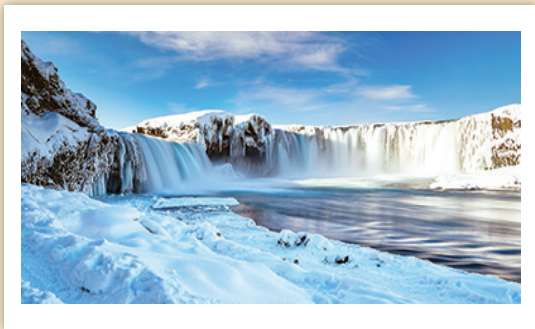

ДА ВИ ВЪРВИ ПО ВОДА

От хилядолетия Водата е символ на Светия Дух, чрез когото Бог помага на хората. Чрез кръщението, извършвано с вода, се очистват душите на хората от греховете им. Според Фън Шуй водата е символ на богатството. Богатството в дома ни, богатство в живота ни, богатство във взаимоотношенията ни. Усетете магията на водния свят с календар „Светът на Водата” - още един от бестселърите на “Made with Love”.