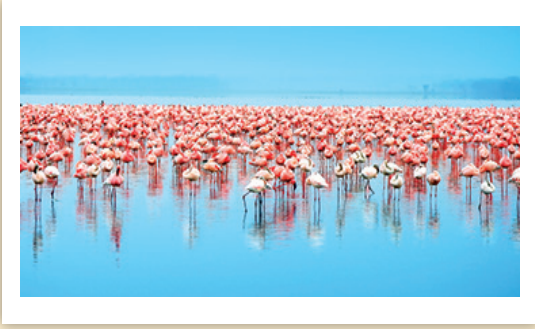

ДА ВИ ВЪРВИ ПО ВОДА

От хилядолетия Водата е символ на Светия Дух, чрез когото Бог помага на хората. Чрез кръщението, извършвано с вода, се очистват душите на хората от греховете им. Според Фън Шуй водата е символ на богатството. Богатството в дома ни, богатство в живота ни, богатство във взаимоотношенията ни. Усетете магията на водния свят с календар „Светът на Водата” - още един от бестселърите на “Made with Love”.