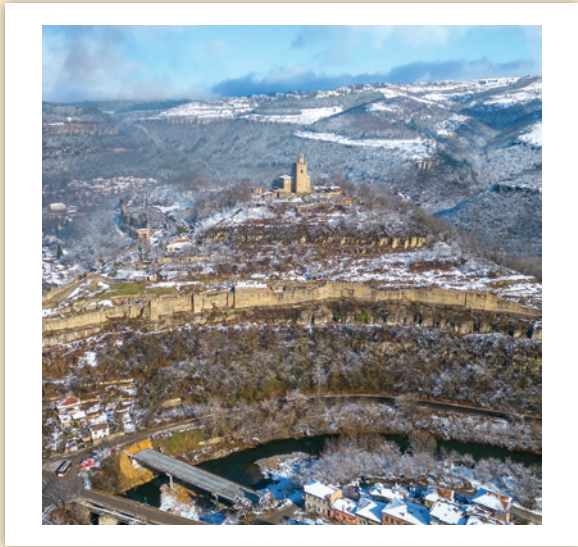

ОТКРИЙ БЪЛГАРИЯ

Отново български календар с едни от най-популярните дестинации и исторически забележителности. Отново в малък формат, както всяка година, и с четиримесечен календарיום на всяка страница. Тази година „Made with Love“ предлага Рилския манастир, ротондата „Свети Георги“, крепостта „Баба Вида“ и други.